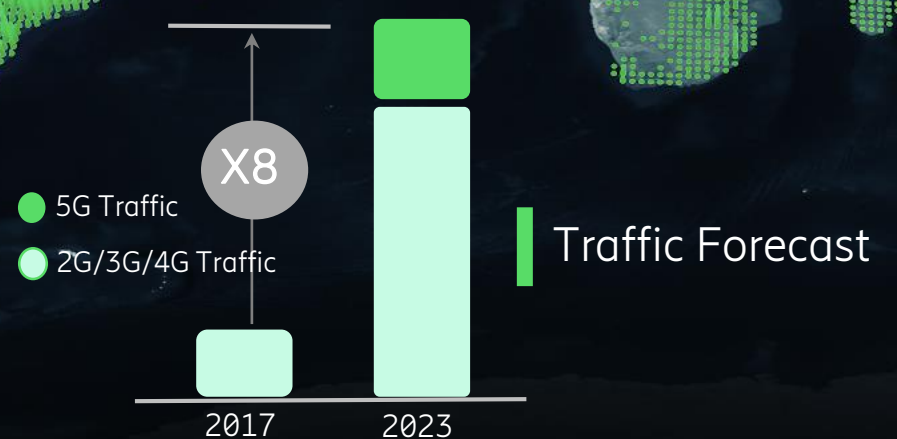

BIZNES

SPOŁECZEŃSTWO

Atrakcyjność

Konkurencyjność

Równowaga

Regulacje krytyczne dla Sukcesu

2016 – ilość przesyłanych danych w technologii LTE

World total: 6.5 Billion PB/m

2017 – ilość przesyłanych danych w technologii LTE

World total: 11 Billion PB/m

5G – obszary wykorzystania technologii

Massive IoT

Critical IoT

Mobilny dostęp szerokopasmowy

NISKI KOSZT, NISKIE ZUŻYCIE ENERGII, MAŁE PACZKI DANYCH WIELKIE ILOŚCI URZĄDZEŃ