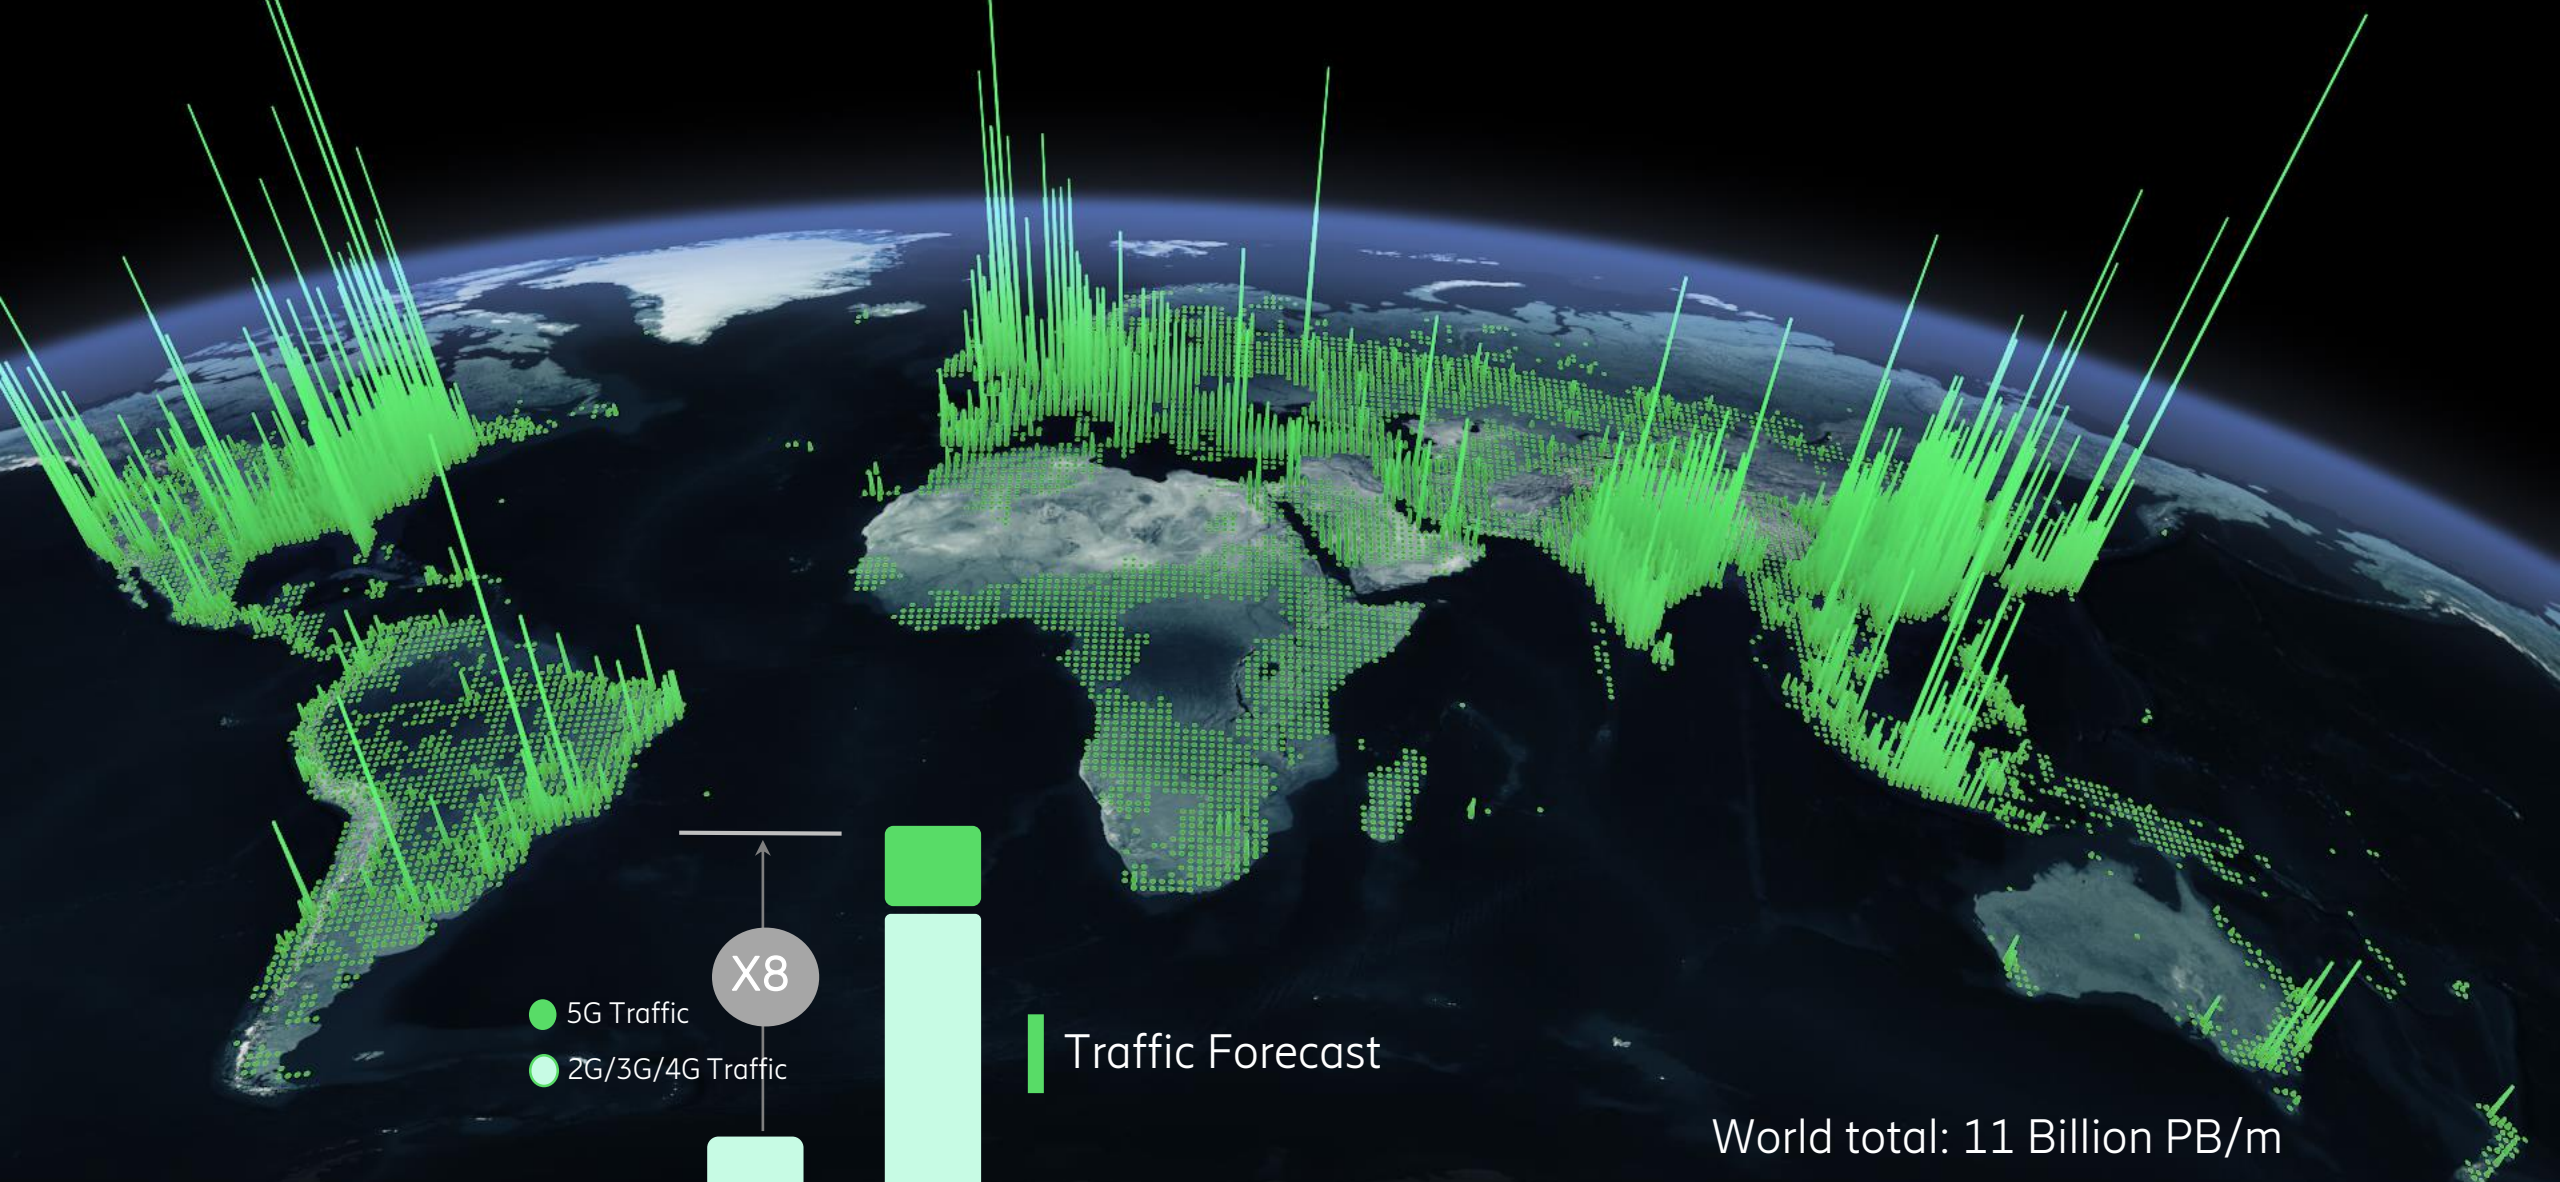

BIZNES

SPOŁECZEŃSTWO

Atrakcyjność

Konkurencyjność

Równowaga

Regulacje krytyczne dla Sukcesu

2016 – ilość przesyłanych danych w technologii LTE

World total: 6.5 Billion PB/m

2017 – ilość przesyłanych danych w technologii LTE

World total: 11 Billion PB/m

5G – obszary wykorzystania technologii

Massive IoT

Critical IoT

Mobilny dostęp szerokopasmowy

NISKI KOSZT, NISKIE ZUŻYCIE ENERGII, MAŁE PACZKI DANYCH WIELKIE ILOŚCI URZĄDZEŃ

NIEZAWODNOŚĆ
NISKA LATENCJA
BARDZO WYSOKA DOSTĘPNOŚĆ

4G

5G

5G-IoT cyfrowa transformacja przedsiębiorstw

Dzisiaj

Na drodze do 5G

5G

		Dzisiaj	Na drodze do 5G	5G
Mobilny dostęp szerokopasmowy		Screens everywhere	New tools	Immersive experience
Przemysł Samochodowy		On demand information	Real-time information vehicle to vehicle	Autonomous control
Produkcja		Process automation	Flow management and remote supervision	Cloud robotics and remote control
Energetyka		Metering and smart grid	Resource management and automation	Machine intelligence and real-time control
Służba zdrowia		Connected doctors and patients	Monitoring and medication e-care	Remote operations